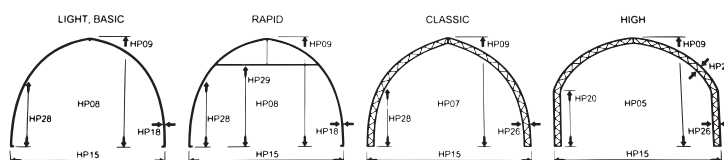

Dodávané haly jsou v šíři od 6,5 do 15m a délka dle přání. Je možné dodat i atypický rozměr.

Sila

Velmi dlouhá životnost

Nedochází k ulpívání skladovaných materiálů, zejména krmiv, na stěnách. Sklolaminát má, oproti plechu, podstatně lepší tepelně izolační vlastnosti, a proto nedochází na stěně ke kondenzaci vodních par a tím nalepení obsahu zásobníku na stěnu.