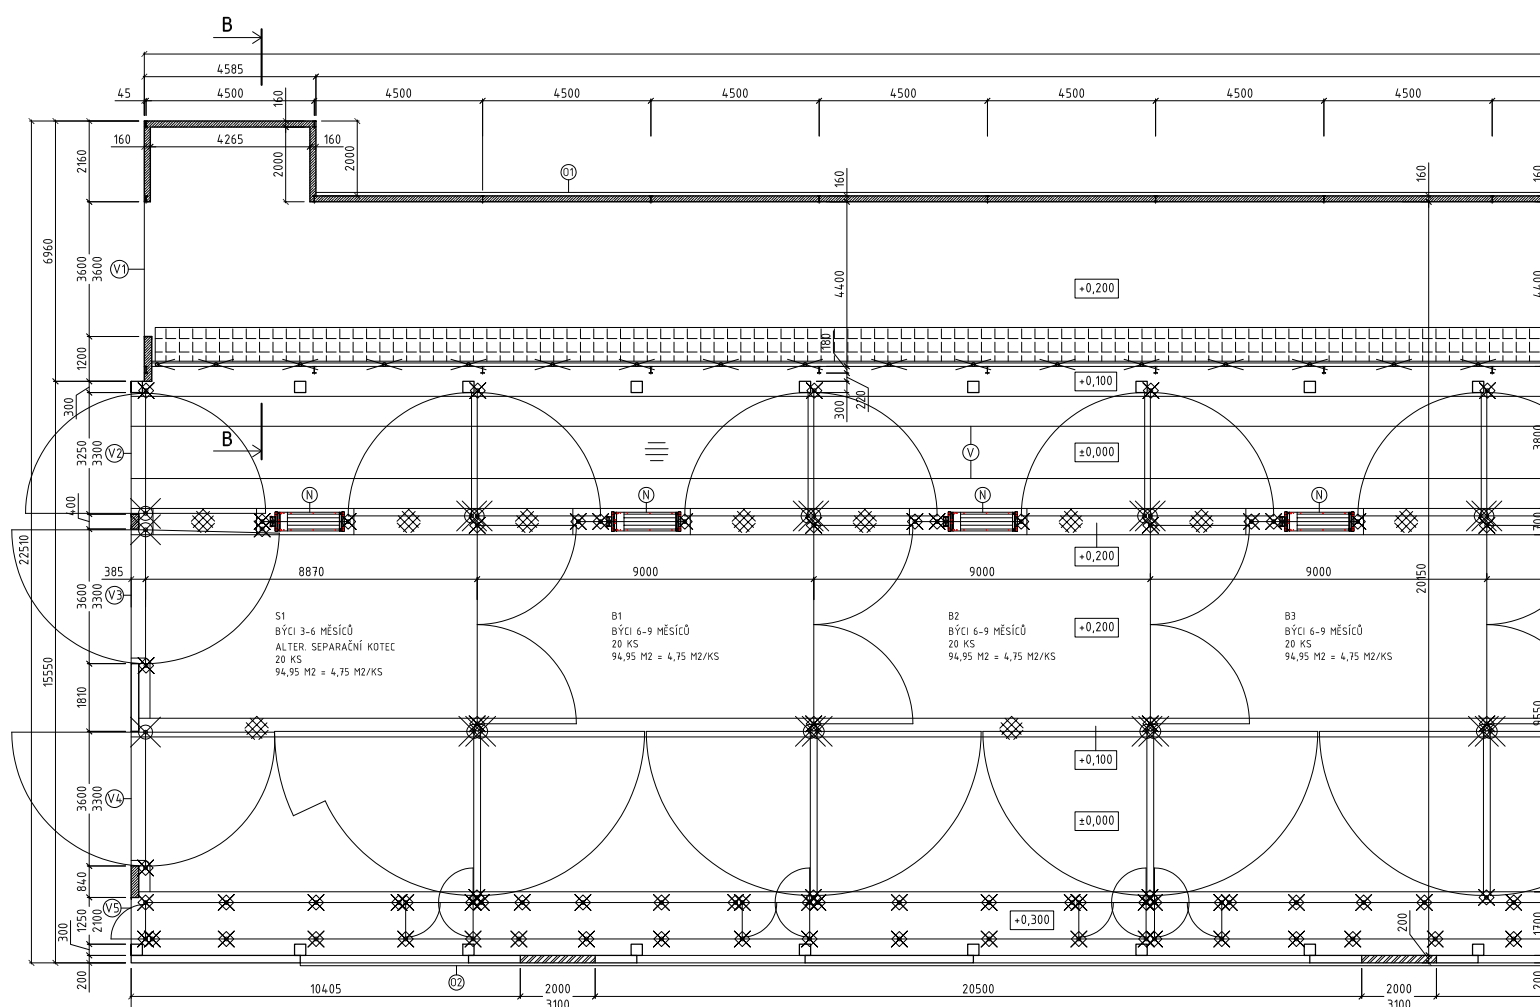

1. STUDIE, PROJEKTY A DOTACE

• **Stáje pro skot**

Naše stáje splňují parametry pohody zvířat (welfare) a jsou navrženy hospodárně a efektivně. Umožňují jednoduchý provoz a bezpečnou manipulaci se zvířaty. Součástí našich stájí jsou moderní automatické systémy, které slouží k zefektivnění provozu stájí a pomáhají zlepšit ekonomickou stránku chovu.

• **Provozní stavby**

Jímky, hnojiště, silážní žlaby, seníky, sklady ... Často jsou součástí projektů při budování, či rekonstrukci zemědělských areálů též jímky, hnojiště silážní žlaby, seníky, sklady pícnin a podobné účelové stavby. Jedná se o stavby, na které je též možno žádat dotace, tudíž zahrnout do projektu. Nabízíme pomoc při řešení.

• **Jatka, bourárny, mlékárny**

Novým trendem je rozšíření chovu hospodářských zvířat z prvovýroby na druhotnou výrobu nebo zpracování – v těchto případech se jedná o bourárny, jatka apod. Jde o stavby, u kterých lze rovněž žádat o dotace, a proto jsou součástí projektu.